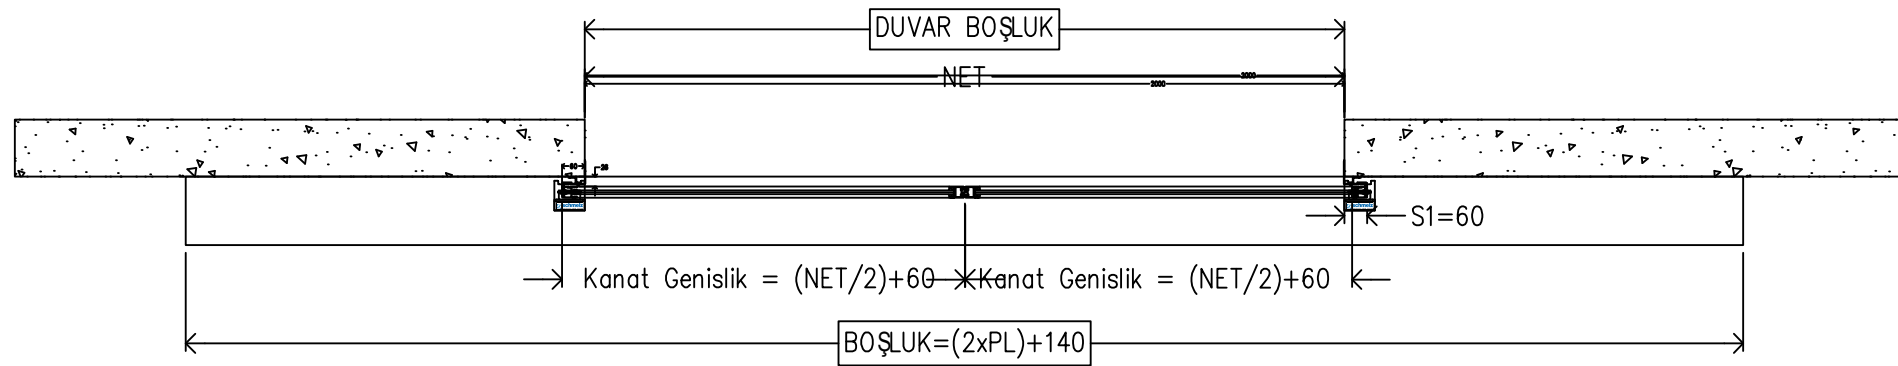

ALZADO: Vista lado operador

ÖLÇEK SCALE	1/1	TOLERANS TOLERANCE		zenke www.zenke.com.tr automatic door systems
		TARİH DATE		
		ÇİZEN NAME		
		KONTROL CONTROL		

I30 2 Kanat Duvar