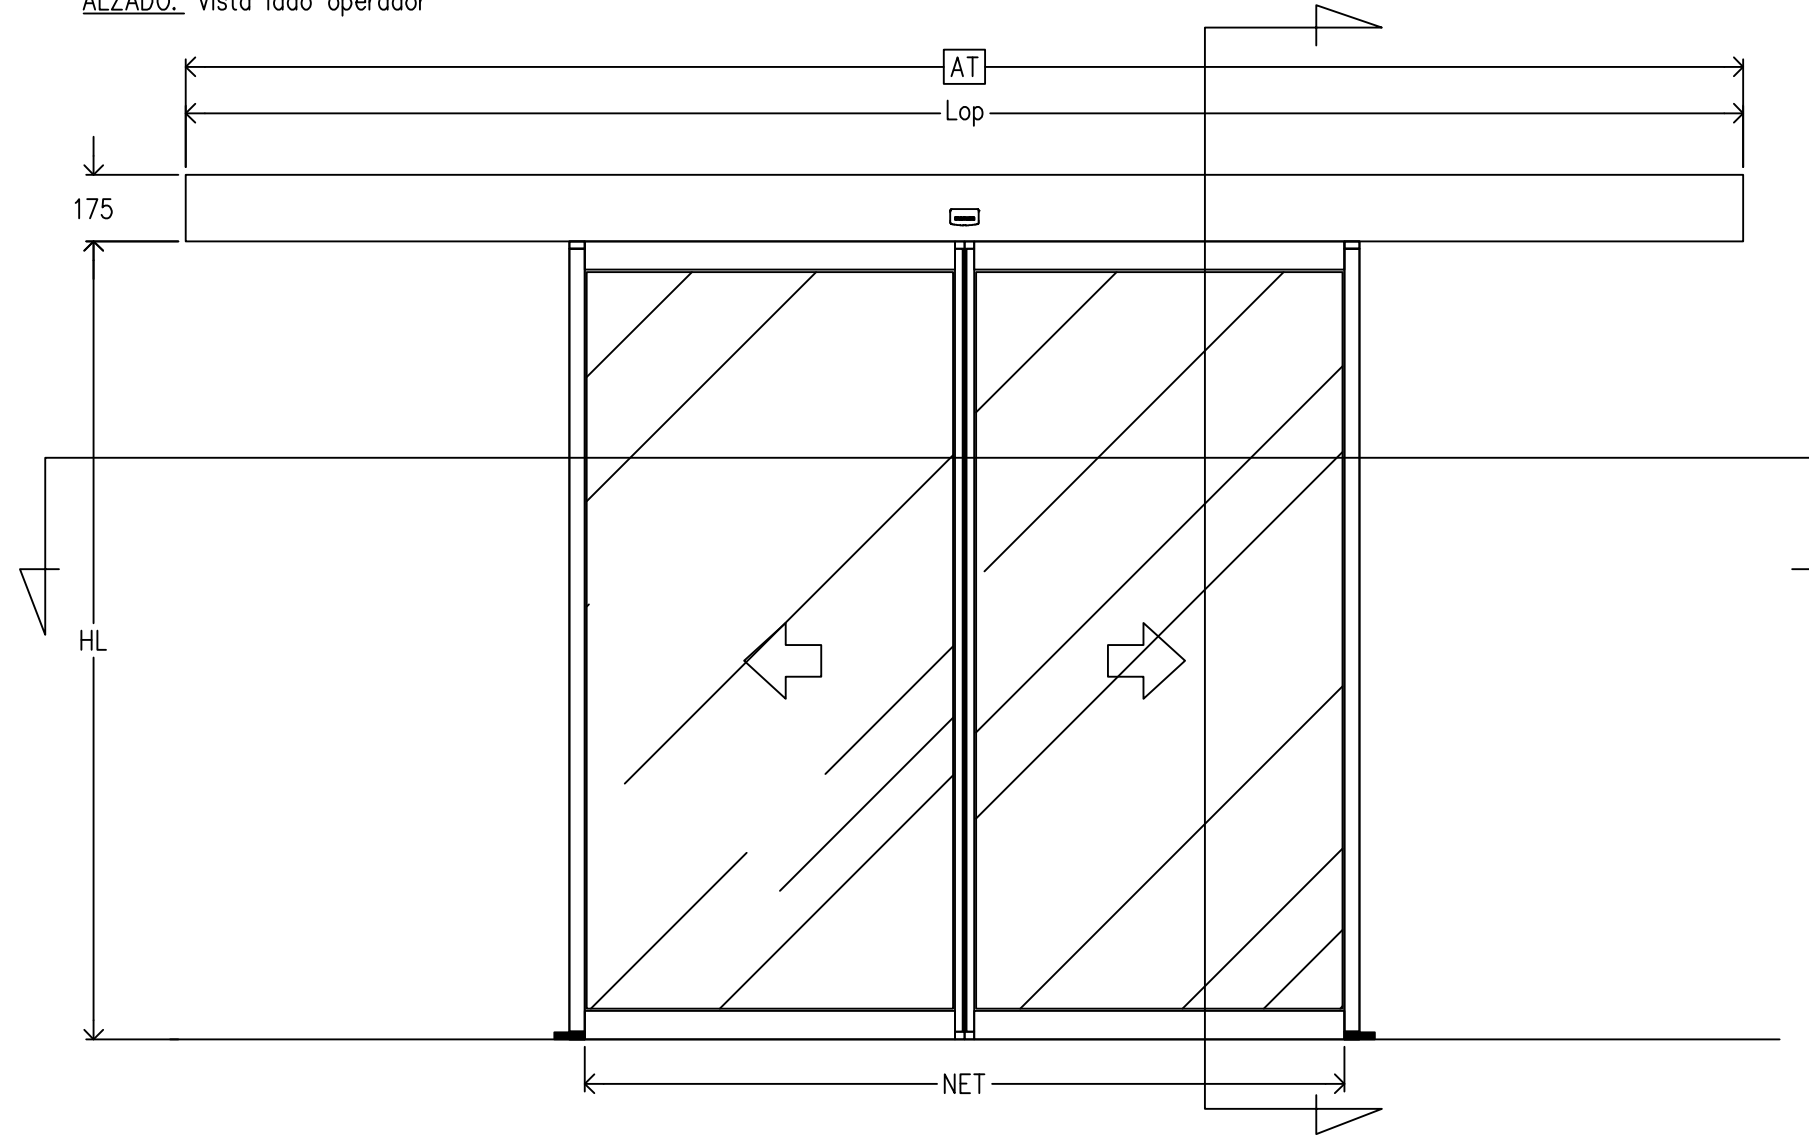

ALZADO: Vista lado operador

ÖLÇEK SCALE	1/1	TOLERANS TOLERANCE		zenke www.zenke.com.tr automatic door systems
		TARİH DATE		
		ÇİZEN NAME		
		KONTROL CONTROL		

I30 2 Kanat Duvar